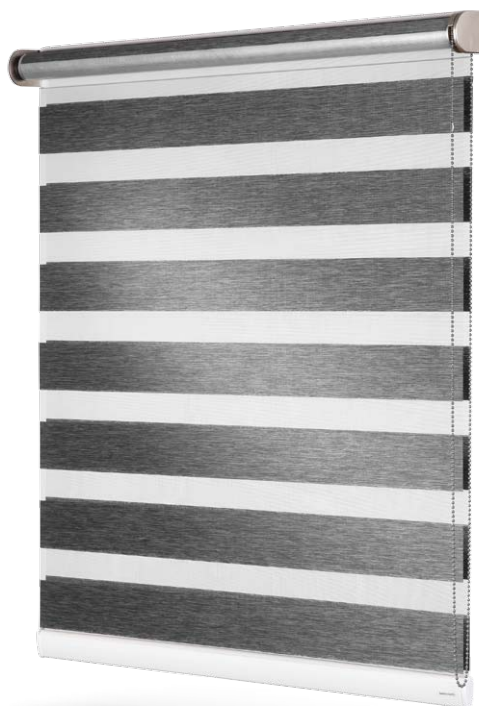

Přednosti rolety Verra metal

- Moderní design,
- široká škála barevných odstínů látek,
- snadná manipulace a montáž,
- vhodné pro zastínění velkých ploch (až do 17,5 m²),
- provedení s klasickou látkou, látkou den-noc nebo screen,
- možnost vedení lankem,
- volba manuálního nebo motorického ovládání,
- dolní profil možno obalit látkou.

Ovládání

kov

vypínač

dálkový ovladač

Varianty montáže

Roletu Verra Metal lze namontovat pomocí bočních konzol na okenní křídlo, na stěnu nebo do stropu.

Barevné provedení

bočních konzol a komponentů

RAL 9010 bílá

elox (pouze montážní profil)

satén

šedá (pouze dolní profil)

Varianty provedení

- Manuální ovládání kovovým řetízkiem nebo motorické ovládání vypínačem nebo dálkovým ovladačem,
- varianty provedení s trubicí 28 mm, 42 mm a 50 mm,
- možnost volby látky den-noc.

roleta bez krycího profilu	ŠÍŘKA [mm]		VÝŠKA [mm]	MAX. GARANTOVANÁ PLOCHA [m²]
	min.	max.	max.	
VERRA METAL, TRUBKA 28	300	2 000	4 600 (2 800)	6 (3,2)
VERRA METAL, TRUBKA 42	300/700*	3 000	5 500 (5 500)	11,8 (5,5)
VERRA METAL, TRUBKA 50	300/700*	3 500	5 500 (5 200)	17,5 (9,9)

* provedení motor

Rozměry v tabulce platí pro nejlehčí látku s gramáží do 170 g/m². Rozměry v závorce platí pro nejtěžší látku s gramáží 261 g/m² až 365 g/m². Limitní rozměry se liší dle konkrétního typu látky.

látky DEN - NOC	ŠÍŘKA [mm]		VÝŠKA [mm]*	MAX. GARANTOVANÁ PLOCHA [m²]*
	min.	max.	max.	
VERRA METAL, TRUBKA 28	300	2 000	2 000 (1 400)	3,6 (2,5)
VERRA METAL, TRUBKA 42	300/700**	2 200	2 500 (2 500)	5,5 (5,5)
VERRA METAL, TRUBKA 50	300/700**	2 200	2 500 (2 500)	5,5 (5,5)

* první údaj pro látku Parga 70 g/m², údaj v závorce pro látku Cyprus 167 g/m²

** provedení motor