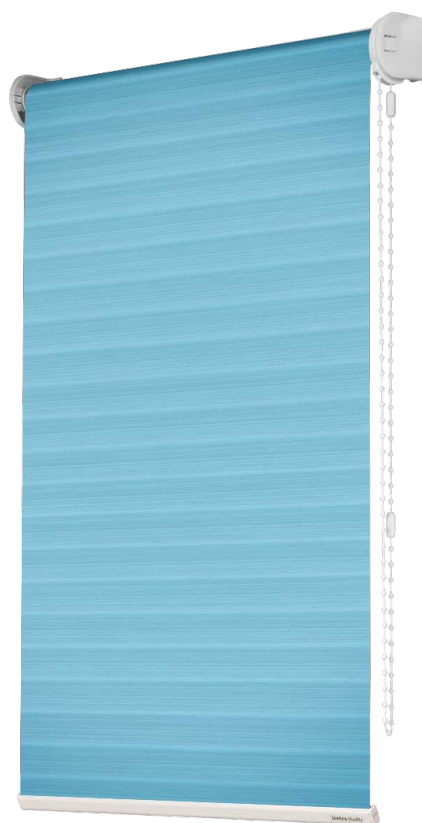

## Varianty montáže

Roletu Verra lze namontovat pomocí bočních konzol na okenní křídlo, na stěnu nebo do stropu.